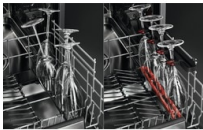

### Chaque verre reste intact. Dites adieu à la vaisselle à la main

Le système GlassCare du lave-vaisselle de pointe AEG offre un soin spécialisé aux verres durant tout le lavage. La fonction unique SoftGrip garantit que le pied de chaque verre est maintenu fermement mais en douceur, exactement dans la bonne position pendant toute la durée du programme.

### Chaque verre. Positionné pour garantir sa protection

La fonction GlassHolder pour verres des lave-vaisselle AEG offrent un maintien sûr pour tous les verres. Le panier inférieur est doté de SoftGrips et de SoftSpikes spécifiquement conçus pour maintenir les verres en place. Vous évitez ainsi de les casser, cycle après cycle.

### Un espace personnalisable et un nettoyage pratique avec MaxiFlex

Le bac MaxiFlex est conçu pour accueillir des couverts et ustensiles de toutes tailles, qu'ils soient grands ou de forme particulière. Les séparateurs flexibles et la profondeur optimisée permettent de laver n'importe quelle vaisselle. Tout peut être chargé et nettoyé aisément en une seule fois.