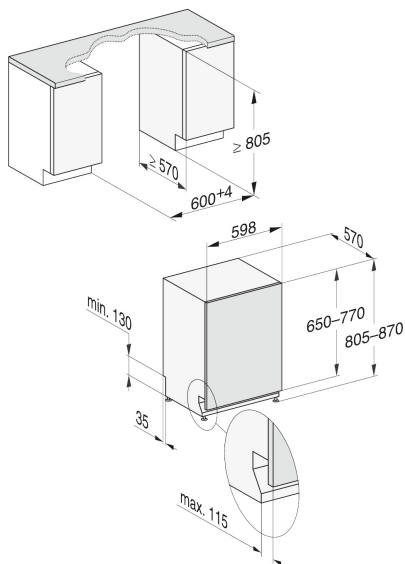

LAVE-VAISSELLE TOTALEMENT INTÉGRABLE G 7460 SCVi AutoDos

Informations logistiques

Code EAN : 4002516488767
Code SAP : 11921810

Dim.nettes (HxLxP) : 805 x 598 x 570 mm
Dim.brutes (HxLxP) : 970 x 670 x 690 mm
Poids brut : 57 kg / Poids net : 48 kg
Lieu de fabrication : Allemagne
Code douanier : 84221100
Alimentation électrique : 230 V- 50 Hz

Disponible

Caractéristiques

Coloris Inox

Tiroir à couverts 3D Multiflex - 14 couverts

Paniers FlexLine ExtraComfort

Classe énergétique B
42 dB(A) (classe de perception : B)

10 programmes (ECO, Automatic, PowerWash 60°, Intensif 75°, Fragile 45°C, QuickPowerWash, Extra Silencieux 40 dB, Entretien Machine, Express, Economique Solaire)

Conso d'énergie pour 100 cycles: 54 kWh
Conso d'eau pour un cycle Eco : 8,4 L (à partir de 6L en Auto)
Dim. H 80,5 x L 59,8 x P 57 cm

Compatible avec toutes les plinthes basses (3,5cm et plus)Durée de disponibilité des pièces détachées : 15 ans